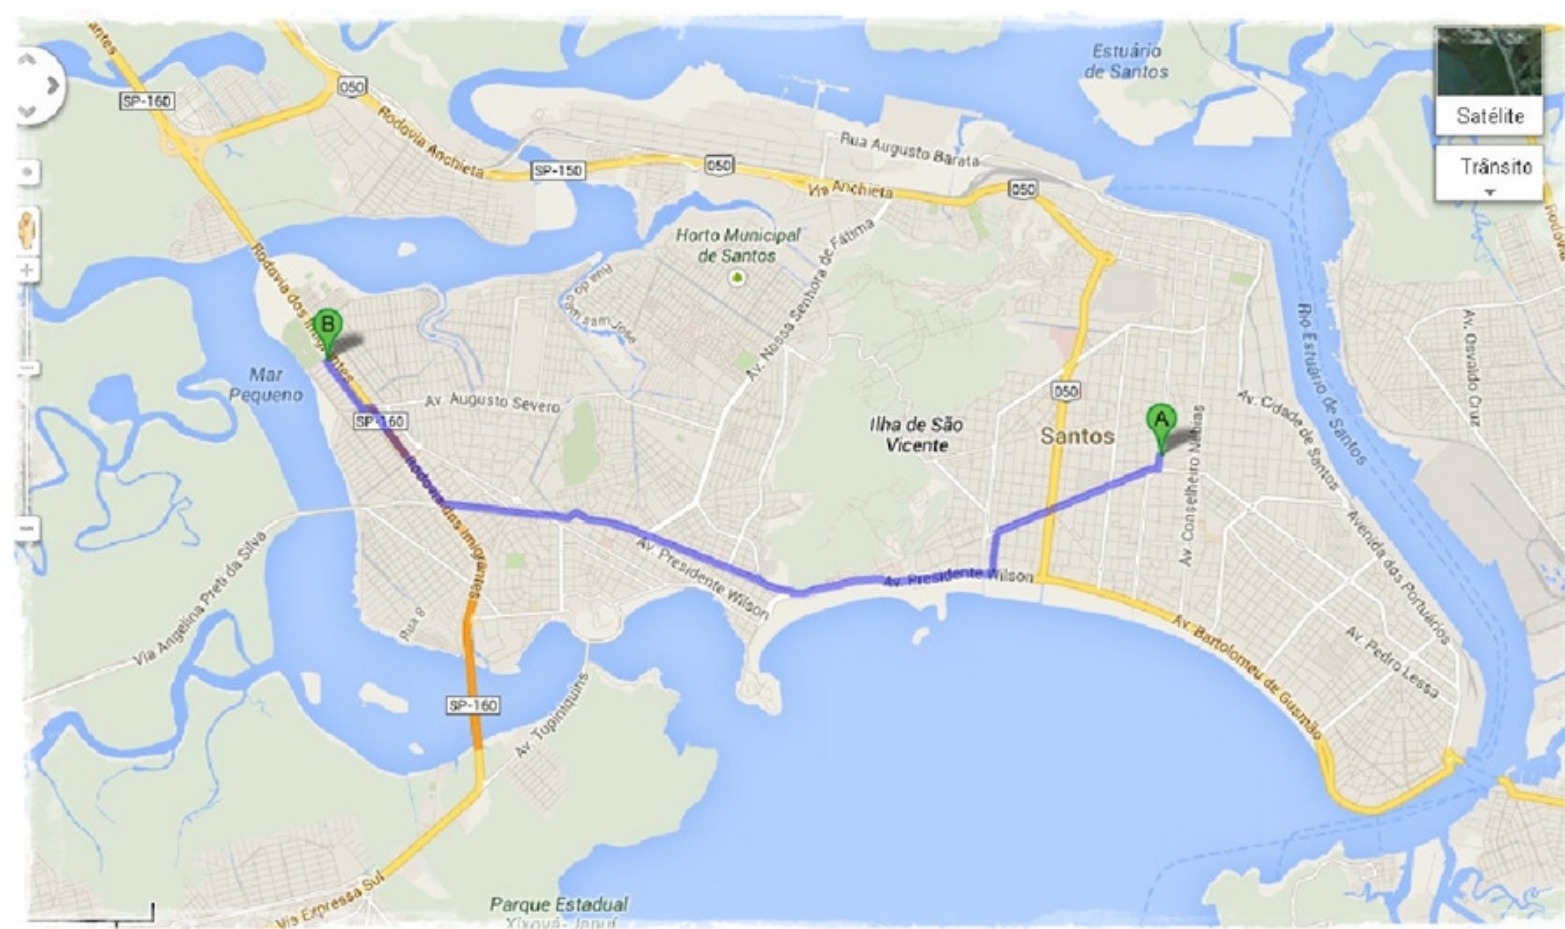

COMO CHEGAR NA AFC SÃO VICENTE - SANTOS

Santos SP

1. Siga na direção sul na Av. Dr. Washington Luiz em direção à Rua Barão de Paranapiacaba
 2. Vire à direita na Av. General Francisco Glicério
 3. Mantenha-se à direita para permanecer em Av. General Francisco Glicério
 4. Curva suave à esquerda na Rua Maranhão
 5. Vire à direita na Av. Presidente Wilson
 6. Continue para Av. Padre Manoel da Nóbrega
 7. Vire à direita em direção à Rua Marechal Deodoro
 8. Na rotatória, pegue a 3ª saída para a Rua Marechal Deodoro
 9. Continue para Av. Martins Fontes
 10. Curva suave à direita na Rodovia dos Imigrantes
- Estrada com pedágio
11. Vire à esquerda na Av. Manoel de Abreu
 12. Na rotatória, pegue a 1ª saída para a Rua João Francisco Bendorf
- O destino estará à direita
Rua João Francisco Bendorf, 1449 - Cidade Nautica
SP